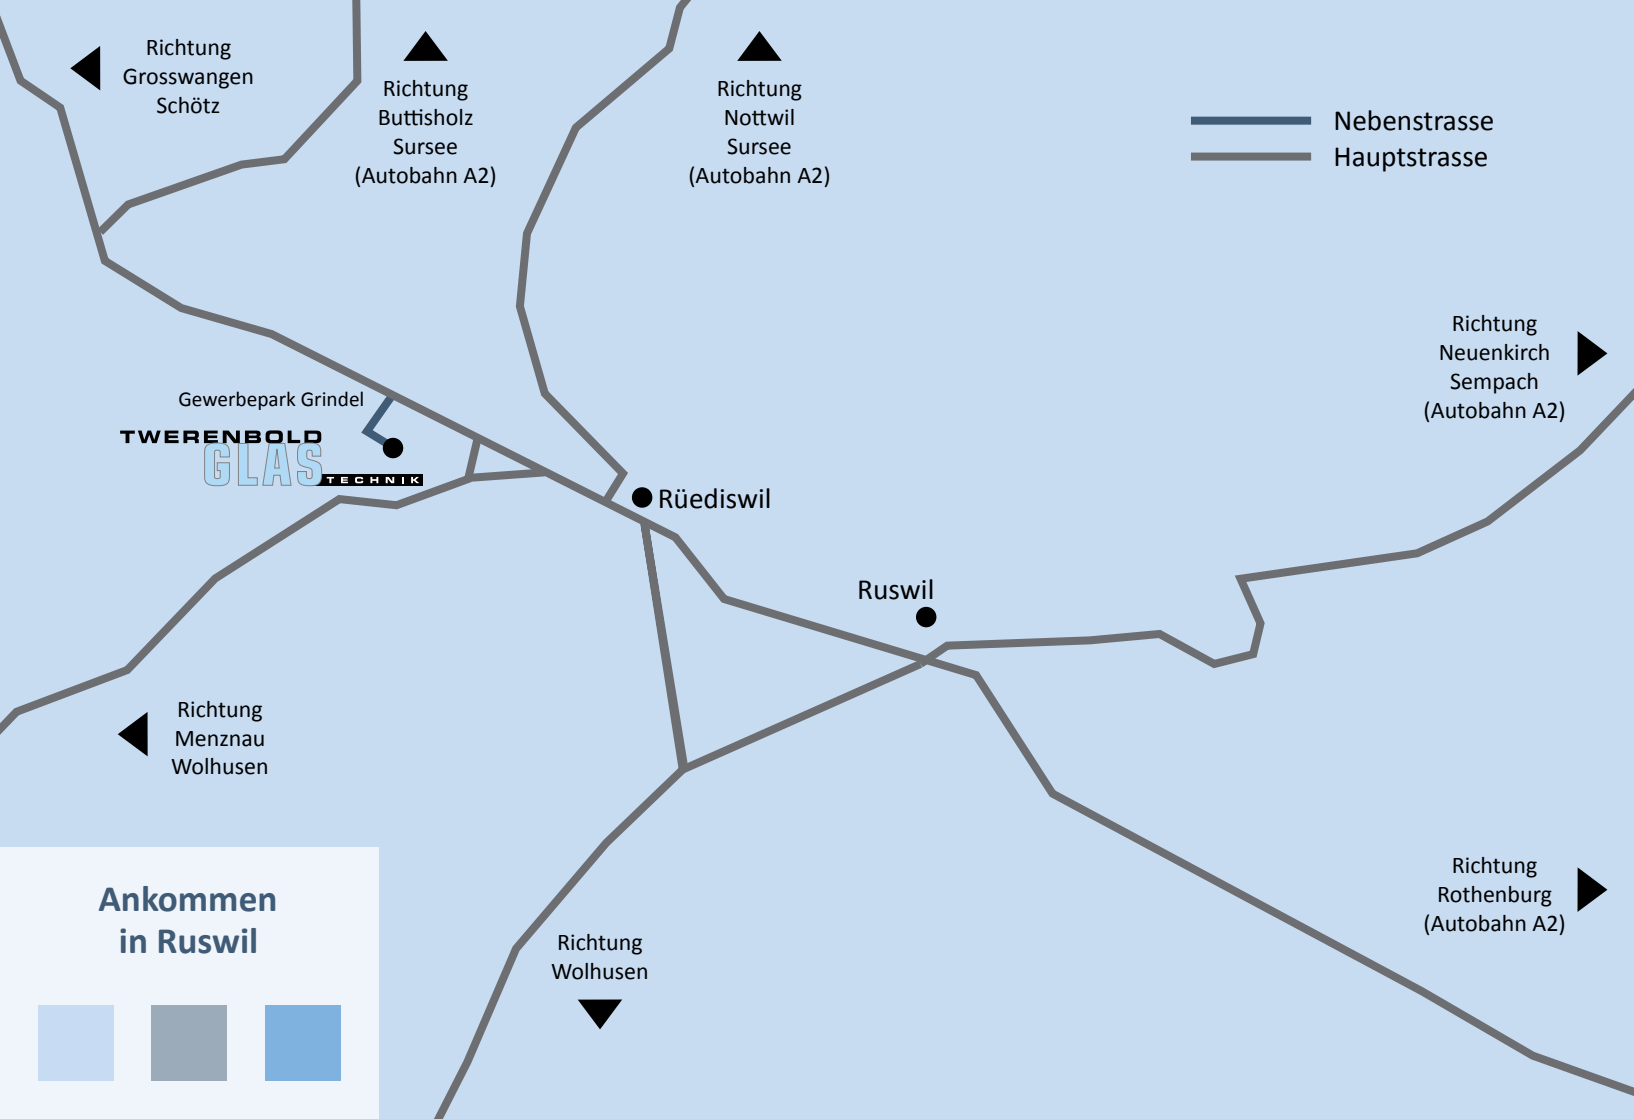

Seit 1902 steht Twerenbold AG für innovative Glastechnik in Beratung, Planung und Realisierung Ihrer Projekte.

— Nebenstrasse
— Hauptstrasse

LAGEPLAN &

ÖFFNUNGSZEITEN

Besuchen Sie uns im Gewerbepark Grindel in Ruswil!